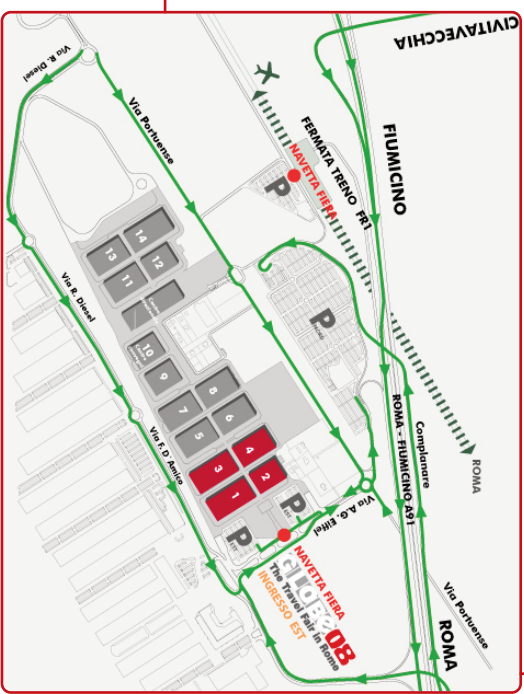

COME ARRIVARE IN FIERA

L'ingresso di Globe 08 è Porta Est, via Eiffel, traversa di via Portuense, 00148 Località Ponte Galeria (Roma).

In auto dal centro di Roma:

Dal GRA (Grande Racconto Anulare) uscita 30, Fiera di Roma in direzione Fiumicino. Sono disponibili diversi parcheggi per circa 5000 posti auto. Il costo giornaliero del parcheggio è di 5,00 euro.

ORARI MANIFESTAZIONE:

GIOVEDÌ - VENERDÌ - SABATO
h 10.00 - h 18.00

In taxi:

Per raggiungere Globe08 (Nuova Fiera di Roma, ingresso Porta EST, via Eiffel, traversa di via Portuense) contattare i seguenti numeri di